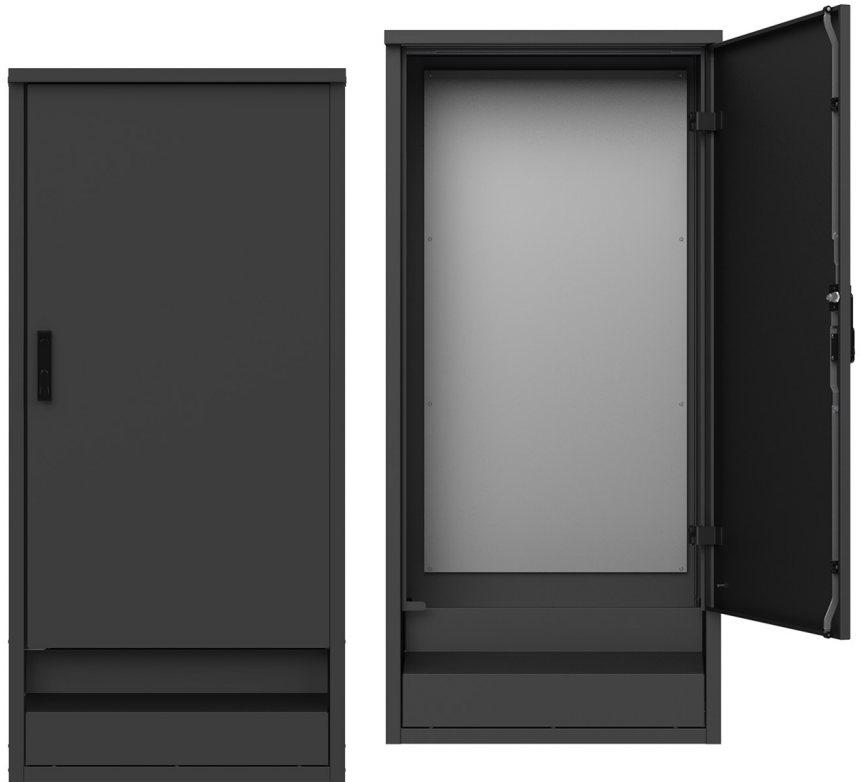

## MOSER SYSTEMELEKTRIK GMBH

ANSCHLUSSSÄULEN ENERGIEPOLLER  
UNTERFLURVERTEILER VERTEILERSCHRÄNKE  
KERNERSTRASSE 15 74405 GAILDORF GERMANY

### PRODUKTDATENBLATT

SEITE 1/2

Stahlblech-Standverteiler  
Typ FSV4, Leergehäuse  
Artikel-Nr. MS69874004C

#### TECHNISCHE DATEN

Abmessungen:	785x360x1610mm (BxTxH)
Schutzart:	IP44
Schutzklasse:	I
Werkstoff:	Stahlblech, elektrolytisch verzinkt
Farbe:	Pulverbeschichtung anthrazit
Bestückung:	Leergehäuse, ohne Bestückung
Gewicht:	ca. 85kg