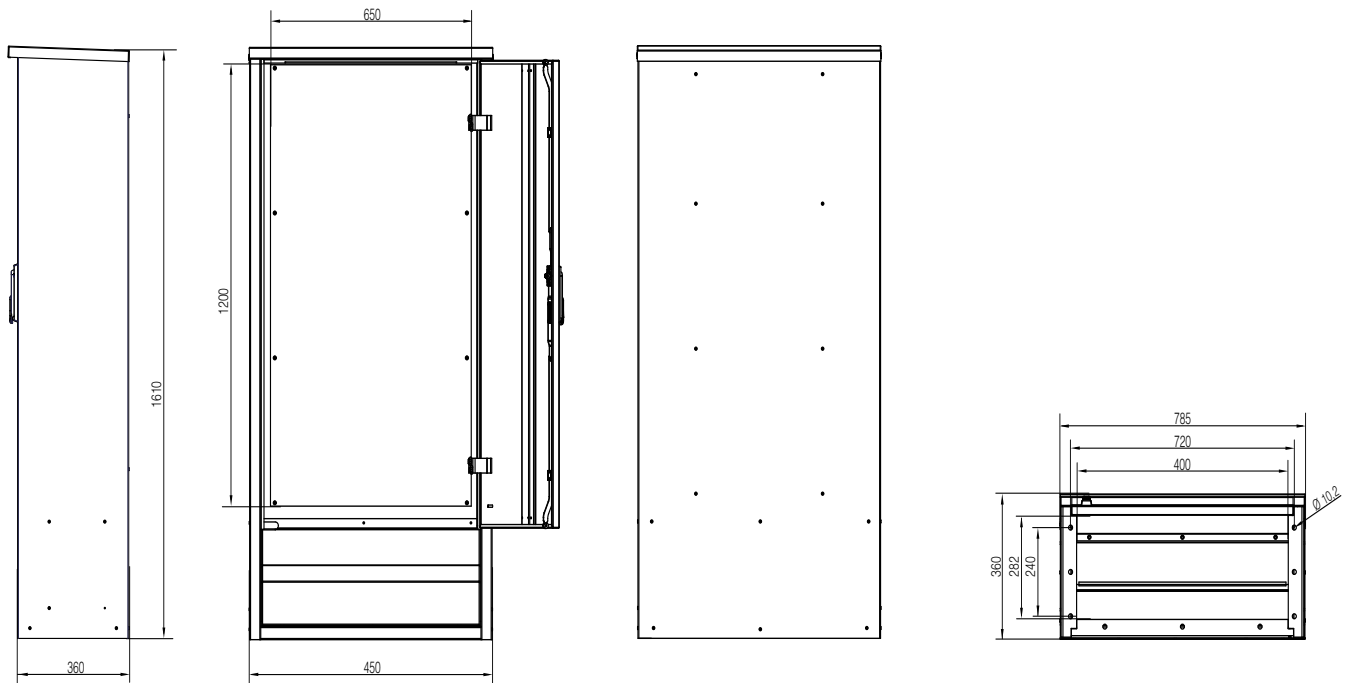

PRODUKTDATENBLATT

SEITE 2/2

ABMESSUNGEN

Seite D

Seite A

Seite B

Alle Maße in Millimeter.

Änderungen und Irrtümer vorbehalten. Für Druckfehler keine Haftung.
Es gelten unsere Liefer- und Zahlungsbedingungen.