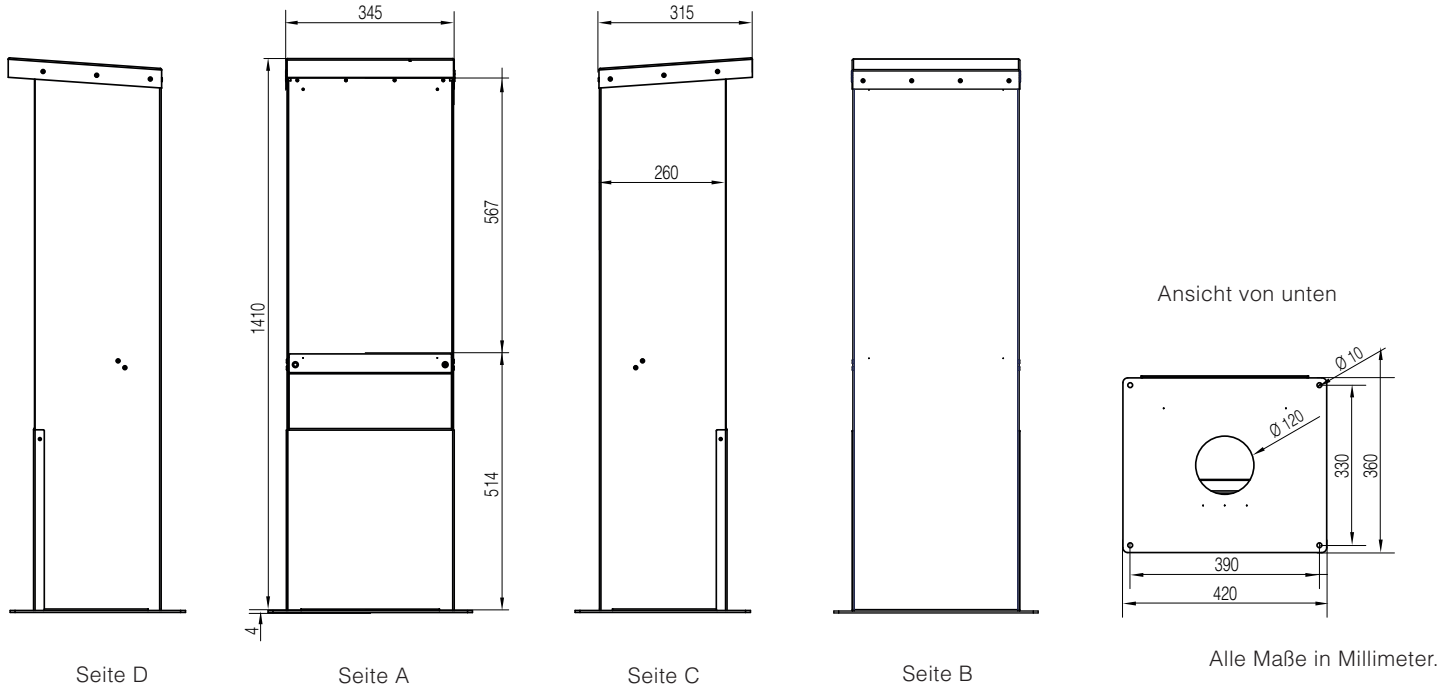

PRODUKTDATENBLATT

SEITE 2/2

ABMESSUNGEN

Änderungen und Irrtümer vorbehalten. Für Druckfehler keine Haftung.
Es gelten unsere Liefer- und Zahlungsbedingungen.