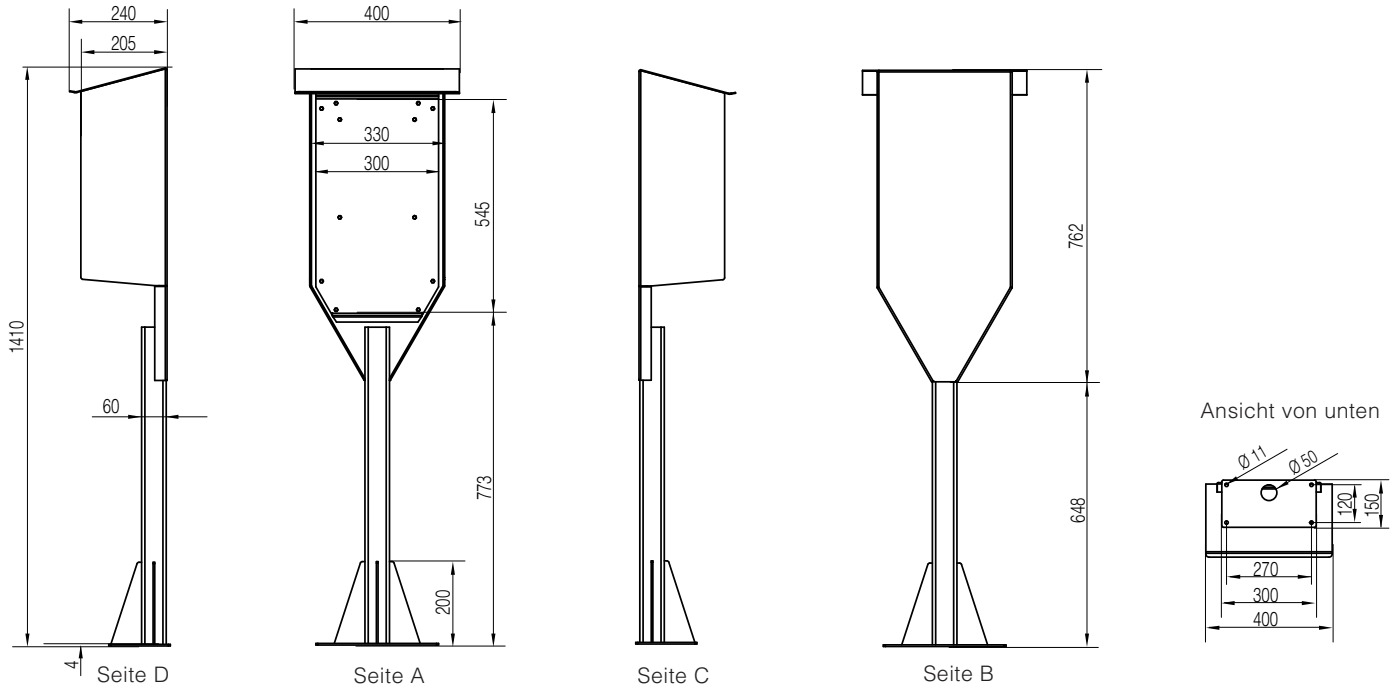

## PRODUKTDATENBLATT

SEITE 1/2

Edelstahl-Standsäule Typ ESS1

Artikel-Nr. MS62300000

### TECHNISCHE DATEN

Abmessungen:	400x250x1410mm (BxTxH)
Schutzart:	IP44
Schutzklasse:	I
Werkstoff:	V2A-Edelstahl, rostfrei (1.4301)
Farbe:	Sichtseiten geschliffen (K240)
Bestückung:	ohne
Kabeleinführung:	Bohrloch Ø 50mm
Gewicht:	ca. 15kg

### ABMESSUNGEN

Alle Maße in Millimeter.

Änderungen und Irrtümer vorbehalten. Für Druckfehler keine Haftung.  
Es gelten unsere Liefer- und Zahlungsbedingungen.