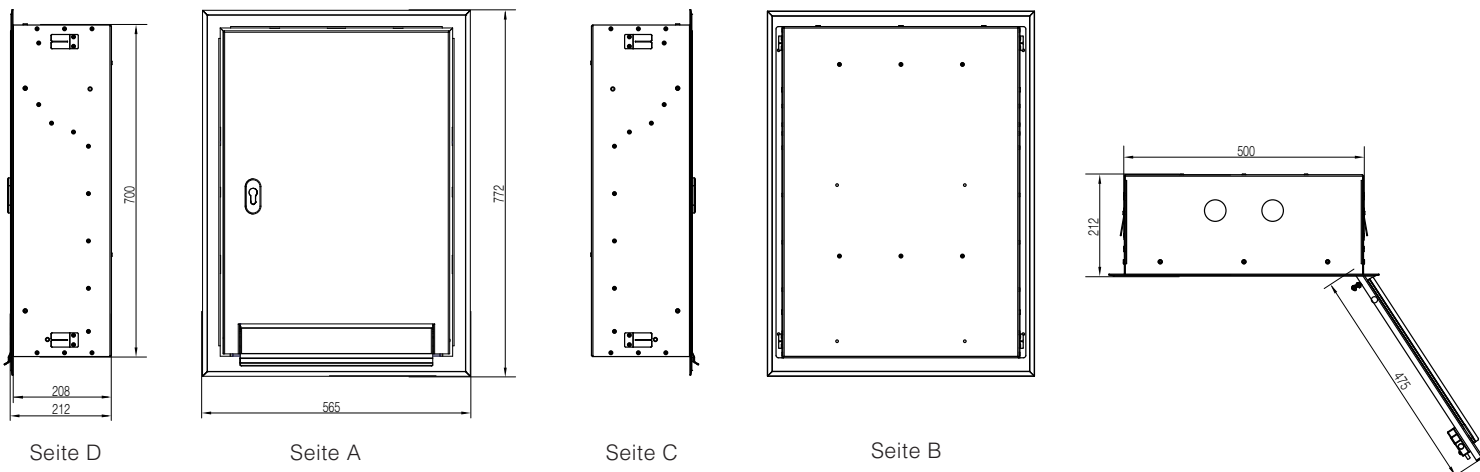

PRODUKTDATENBLATT

SEITE 1/1

Edelstahl-Unterputzverteiler
Typ EUV4, Leergehäuse
Artikel-Nr. MS62199002

TECHNISCHE DATEN

Abmessungen:	565x212x772mm (BxTxH)
Schutzart:	IP44
Schutzklasse:	I
Werkstoff:	V2A-Edelstahl, rostfrei (1.4301)
Farbe:	Sichtseiten geschliffen (K240)
Bestückung:	Leergehäuse, ohne Bestückung
Gewicht:	ca. 25kg

ABMESSUNGEN

Alle Maße in Millimeter.