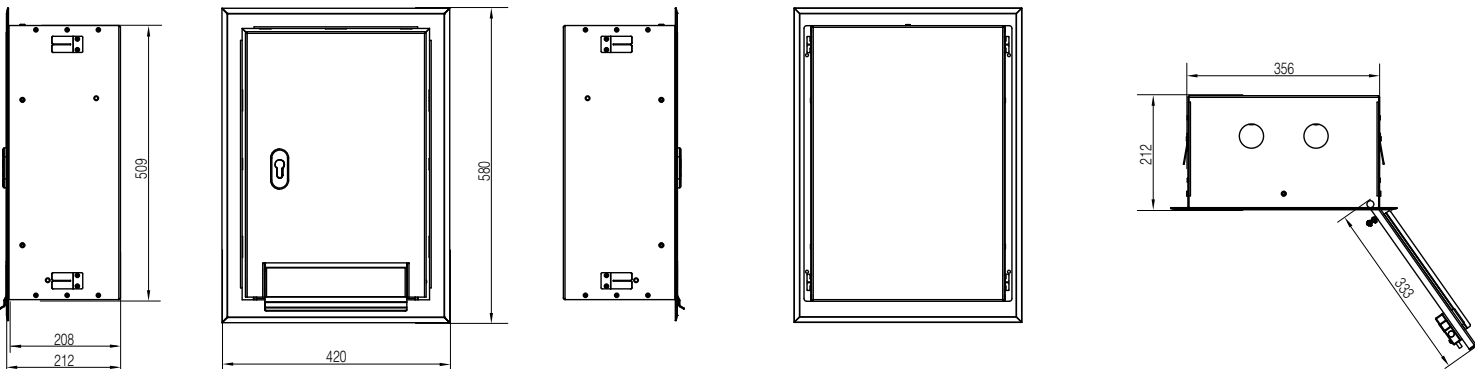

## PRODUKTDATENBLATT

SEITE 1/1

Edelstahl-Unterputzverteiler  
Typ EUV2, Leergehäuse  
Artikel-Nr. MS62199001

### TECHNISCHE DATEN

Abmessungen:	420x212x580mm (BxTxH)
Schutzart:	IP44
Schutzklasse:	I
Werkstoff:	V2A-Edelstahl, rostfrei (1.4301)
Farbe:	Sichtseiten geschliffen (K240)
Bestückung:	Leergehäuse, ohne Bestückung
Gewicht:	ca. 19kg

### ABMESSUNGEN

Seite D

Seite A

Seite C

Seite B

Alle Maße in Millimeter.