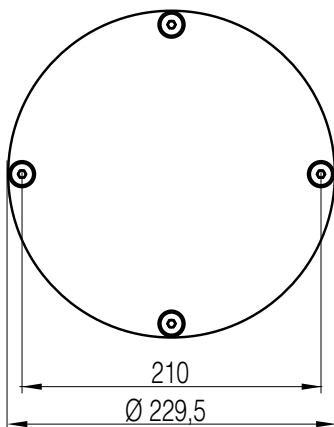

PRODUKTDATENBLATT

SEITE 1/1

„MoBoDo“ Blindabdeckung

Artikel-Nr. MN11000004

TECHNISCHE DATEN

| | |
|-----------------------|----------------------------|
| Abmessungen: | 229,5x10mm (DxH) |
| Werkstoff: | Aluminium, eloxiert E6/EV1 |
| Farbe: | silber |
| Befestigungsmaterial: | 4 x Senkschraube M8x20 A2 |
| Gewicht: | ca. 0,7kg |

ABMESSUNGEN

Alle Maße in Millimeter.