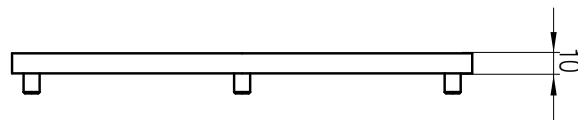

PRODUKTDATENBLATT

SEITE 1/1

„MoBoDo“ Blindabdeckung

Artikel-Nr. MN11000004

TECHNISCHE DATEN

| | |
|-----------------------|----------------------------|
| Abmessungen: | 229,5x10mm (DxH) |
| Werkstoff: | Aluminium, eloxiert E6/EV1 |
| Farbe: | silber |
| Befestigungsmaterial: | 4 x Senkschraube M8x20 A2 |
| Gewicht: | ca. 0,7kg |

ABMESSUNGEN

Alle Maße in Millimeter.