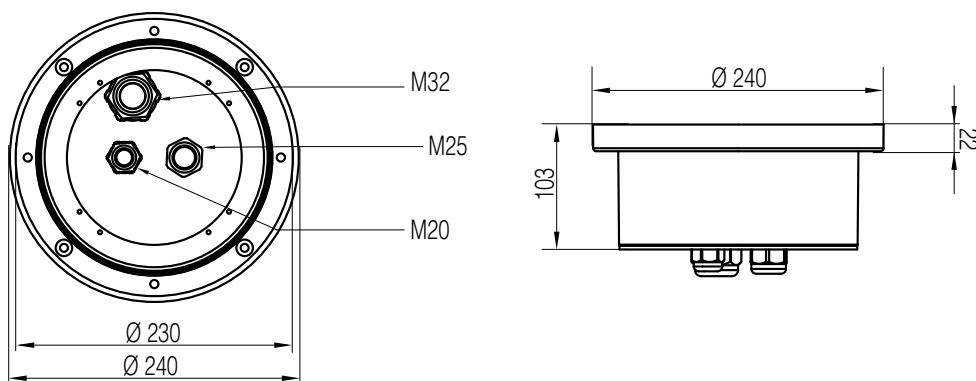

ABMESSUNGEN

Alle Maße in Millimeter.