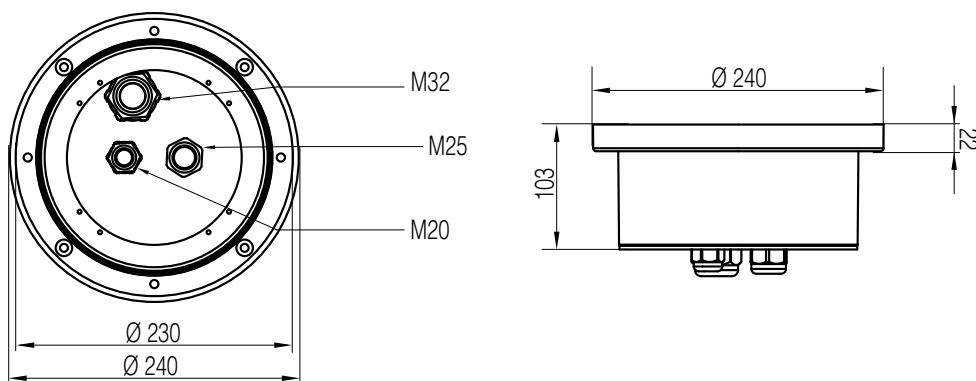

## PRODUKTDATENBLATT

SEITE 1/1

„MoBoDo“ Bodendose  
passend für die Säulentypen: MSR12, MS15, MS18  
Artikel-Nr. MN11000001

### TECHNISCHE DATEN

Abmessungen:	240x103mm (DxH)
Werkstoff:	Aluminiumguss
Farbe:	silber
Verschraubungen:	1 x Verschraubung M20 1 x Verschraubung M25 1 x Verschraubung M32
Befestigungsmaterial:	4 x Schraube M4x8 A2
Gewicht:	ca. 2,5kg

### ABMESSUNGEN

Alle Maße in Millimeter.