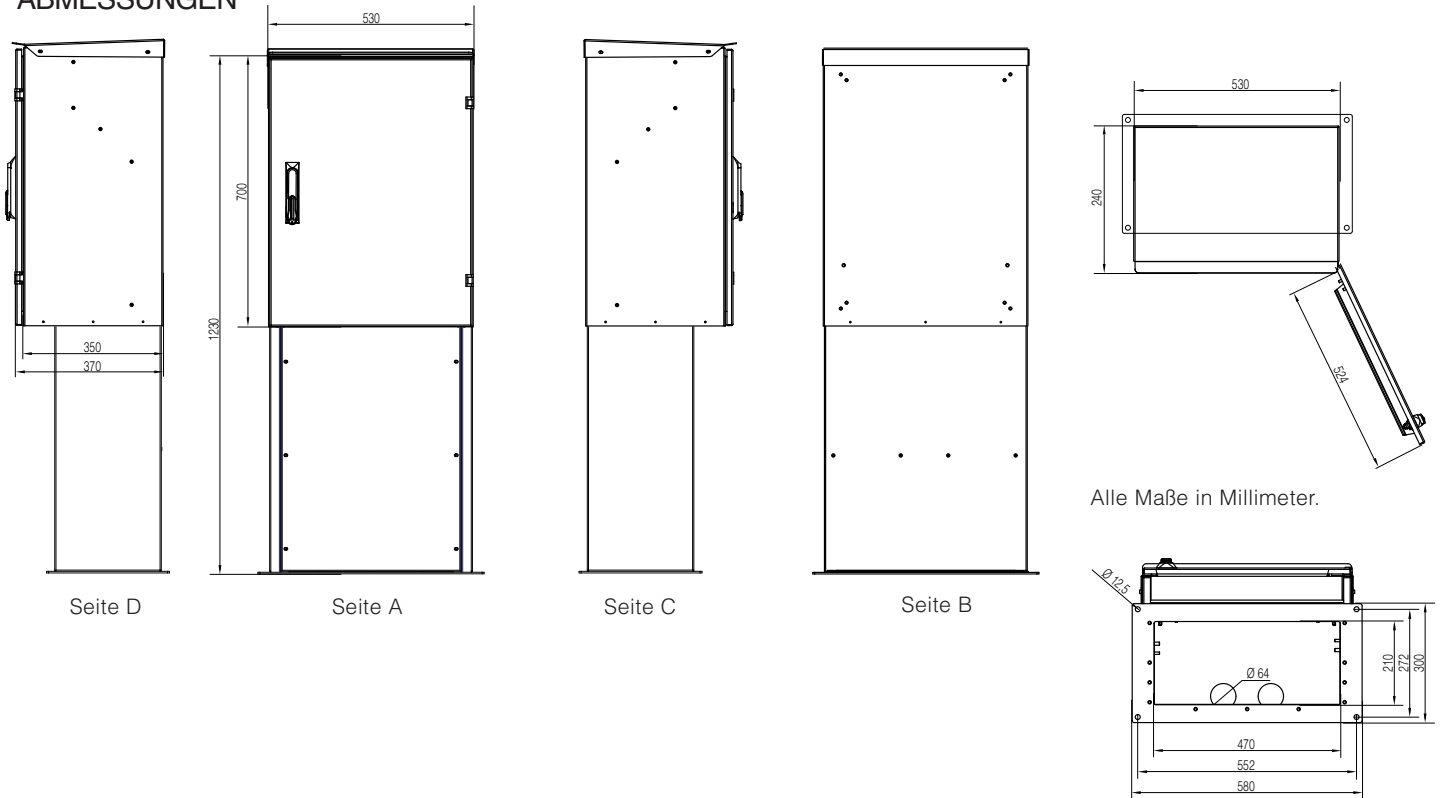

PRODUKTDATENBLATT

SEITE 2/2

ABMESSUNGEN

Änderungen und Irrtümer vorbehalten. Für Druckfehler keine Haftung.
Es gelten unsere Liefer- und Zahlungsbedingungen.