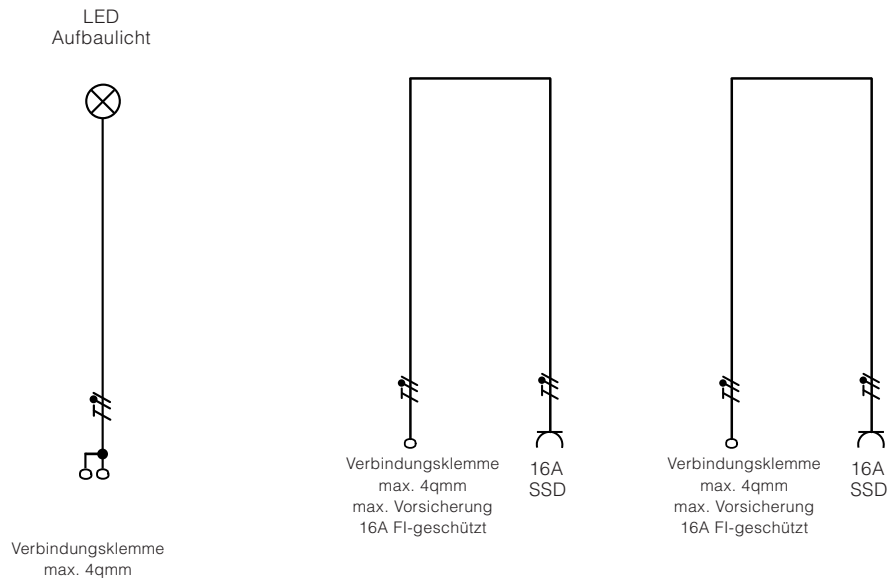

**PRODUKTDATENBLATT**

SEITE 1/2

MS18 Elektroanschlusssäule

Artikel-Nr. MD80807221C

**TECHNISCHE DATEN**

Abmessungen:	180x100x800mm (BxTxH)
Schutzart:	IPX4
Schutzklasse:	I
Werkstoff:	Aluminium, eloxiert E6/EV1
Farbe:	anthrazit
Bestückung:	2 x Schutzkontakt-Steckdose 16A 2P+E 230V
Lichtmodul:	LED-Aufbaulicht - Lampenfassung E27 - Leuchtmittel: LED-Lampe 9W, 220V, kaltweiss ~6000K - auf Verbindungsklemmen 3x4qmm
Gewicht:	ca. 9,9kg

PRODUKTDATENBLATT

SEITE 2/2

ABMESSUNGEN

Alle Maße in Millimeter.

STROMLAUFPLAN

Änderungen und Irrtümer vorbehalten. Für Druckfehler keine Haftung.
Es gelten unsere Liefer- und Zahlungsbedingungen.