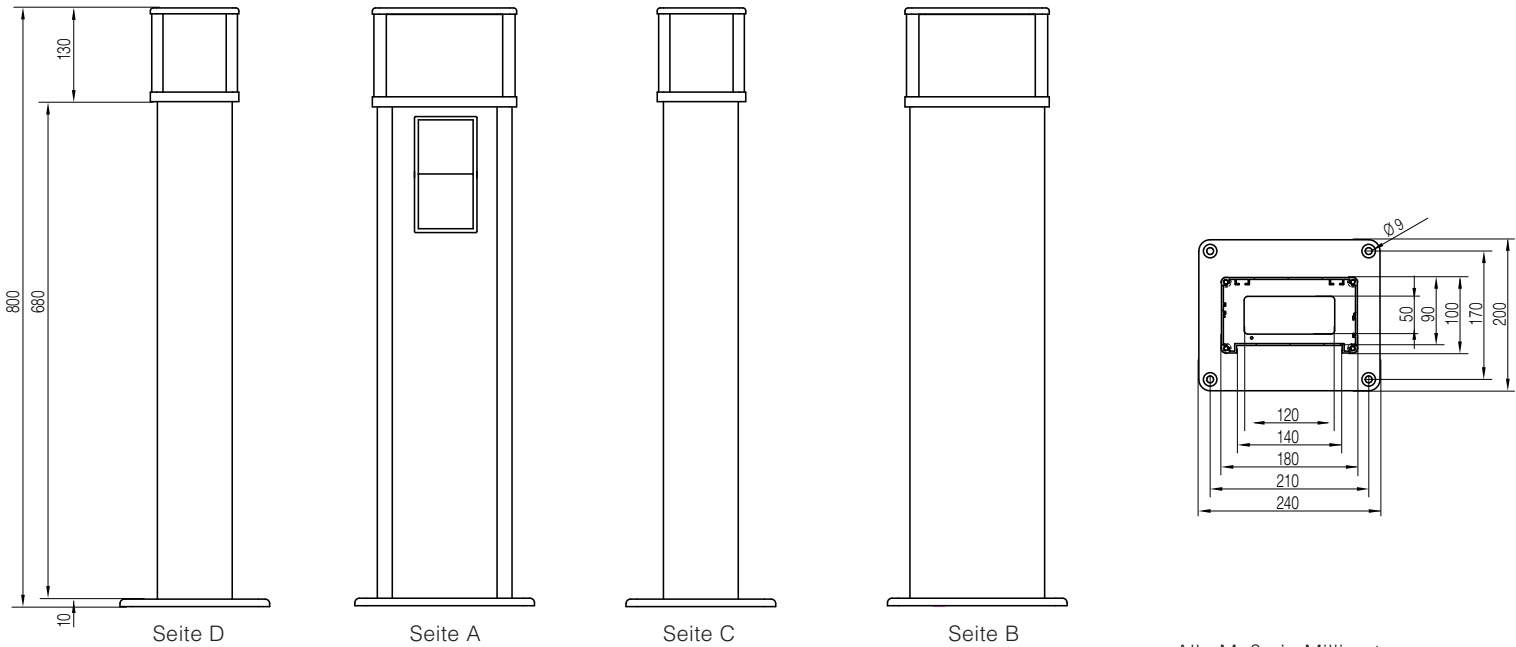

**PRODUKTDATENBLATT**

SEITE 1/2

MS18 Elektroanschlusssäule

Artikel-Nr. MD80807221C

**TECHNISCHE DATEN**

Abmessungen:	180x100x800mm (BxTxH)
Schutzart:	IPX4
Schutzklasse:	I
Werkstoff:	Aluminium, eloxiert E6/EV1
Farbe:	anthrazit
Bestückung:	2 x Schutzkontakt-Steckdose 16A 2P+E 230V
Lichtmodul:	LED-Aufbaulicht - Lampenfassung E27 - Leuchtmittel: LED-Lampe 9W, 220V, kaltweiss ~6000K - auf Verbindungsklemmen 3x4qmm
Gewicht:	ca. 9,9kg

PRODUKTDATENBLATT

SEITE 2/2

ABMESSUNGEN

Alle Maße in Millimeter.

STROMLAUFPLAN

Änderungen und Irrtümer vorbehalten. Für Druckfehler keine Haftung.
Es gelten unsere Liefer- und Zahlungsbedingungen.