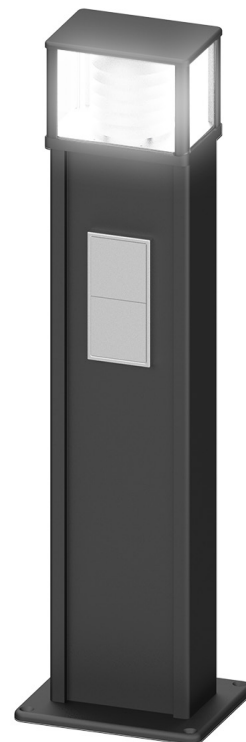

**PRODUKTDATENBLATT**

SEITE 1/2

MS18 Elektroanschlusssäule

Artikel-Nr. MD80807221C

**TECHNISCHE DATEN**

Abmessungen:	180x100x800mm (BxTxH)
Schutzart:	IPX4
Schutzklasse:	I
Werkstoff:	Aluminium, eloxiert E6/EV1
Farbe:	anthrazit
Bestückung:	2 x Schutzkontakt-Steckdose 16A 2P+E 230V
Lichtmodul:	LED-Aufbaulicht - Lampenfassung E27 - Leuchtmittel: LED-Lampe 9W, 220V, kaltweiss ~6000K - auf Verbindungsklemmen 3x4qmm
Gewicht:	ca. 9,9kg