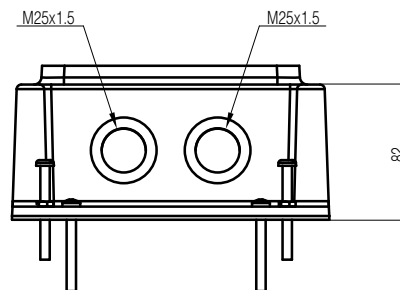

PRODUKTDATENBLATT

SEITE 1/1

MS10 Bodendose, hoch
für Estrichhöhen von 85mm bis max. 125mm
Artikel-Nr. MB10800012

TECHNISCHE DATEN

Abmessungen:	169x144x82mm (BxTxH)
Werkstoff:	Aluminiumguss
Farbe:	silber
Befestigungsmaterial:	4 x Senkschraube M3x6 A2 4 x Zylinderschraubenschraube M5x60 A2 4 x Linsensenkholzschraube M5x80 A2 4 x Sechskantmutter M5 A2 4 x Dübel S6
Gewicht:	ca. 0,8kg

ABMESSUNGEN

Alle Maße in Millimeter.