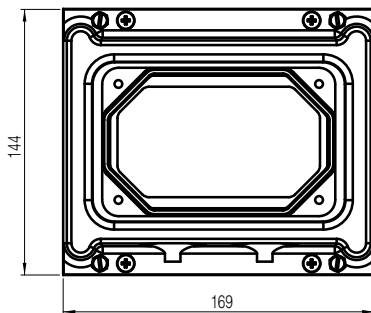

PRODUKTDATENBLATT

SEITE 1/1

MS10 Bodendose, hoch
für Estrichhöhen von 85mm bis max. 125mm
Artikel-Nr. MB10800012

TECHNISCHE DATEN

Abmessungen:	169x144x82mm (BxTxH)
Werkstoff:	Aluminiumguss
Farbe:	silber
Befestigungsmaterial:	4 x Senkschraube M3x6 A2 4 x Zylinderschraubenschraube M5x60 A2 4 x Linsensenkholzschraube M5x80 A2 4 x Sechskantmutter M5 A2 4 x Dübel S6
Gewicht:	ca. 0,8kg

ABMESSUNGEN

Alle Maße in Millimeter.