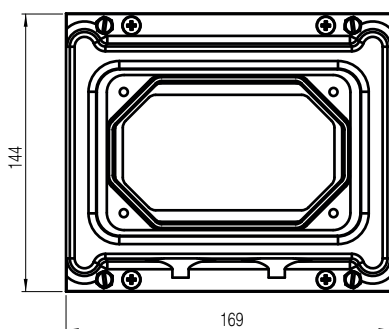

PRODUKTDATENBLATT

SEITE 1/2

MS10 Bodendose, niedrig
für Estrichhöhen bis 52mm
Artikel-Nr. MB10500011

TECHNISCHE DATEN

Abmessungen:	169x144x52mm (BxTxH)
Werkstoff:	Aluminiumguss
Farbe:	silber
Befestigungsmaterial:	4 x Senkschraube M3x6 A2 4 x Zylinderschraubenschraube M5x60 A2 4 x Linsensenkholzschraube M5x80 A2 4 x Sechskantmutter M5 A2 4 x Dübel S6
Gewicht:	ca. 0,6kg

ABMESSUNGEN

Alle Maße in Millimeter.