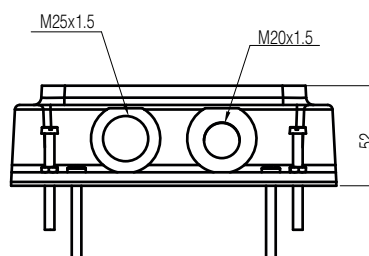

PRODUKTDATENBLATT

SEITE 1/2

MS10 Bodendose, niedrig
für Estrichhöhen bis 52mm
Artikel-Nr. MB10500011

TECHNISCHE DATEN

Abmessungen:	169x144x52mm (BxTxH)
Werkstoff:	Aluminiumguss
Farbe:	silber
Befestigungsmaterial:	4 x Senkschraube M3x6 A2 4 x Zylinderschraubenschraube M5x60 A2 4 x Linsensenkholzschraube M5x80 A2 4 x Sechskantmutter M5 A2 4 x Dübel S6
Gewicht:	ca. 0,6kg

ABMESSUNGEN

Alle Maße in Millimeter.