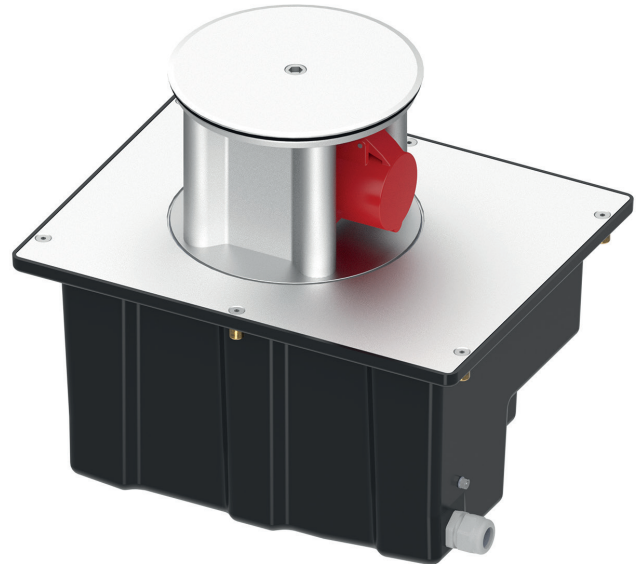

**PRODUKTDATENBLATT**

SEITE 1/2

TerraMo - kompakte Unterflureinheit  
Artikel-Nr. M502010031**TECHNISCHE DATEN**

Abmessungen:	303x390x309mm (BxTxH)
Einbautiefe:	303mm
Ausfahrhöhe:	136mm
Belastbarkeit:	max. PKW-befahrbar
Werkstoff Gerätesäule:	Aluminium, eloxiert E6/EV1
Werkstoff Bodenwanne:	Polyethylen
Schutzart:	IP44 Steckdosen / IP55 Verteiler
Schutzklasse:	I
Bestückung:	1 x Schutzkontakt-Steckdose 16A 2P+E 230V 1 x CEE 16A 5P 400V 1 x Druckluftanschluss 1/4"
max. Vorsicherung:	16A
Einspeiseklemmen:	5x6qmm
Gewicht:	ca. 11kg