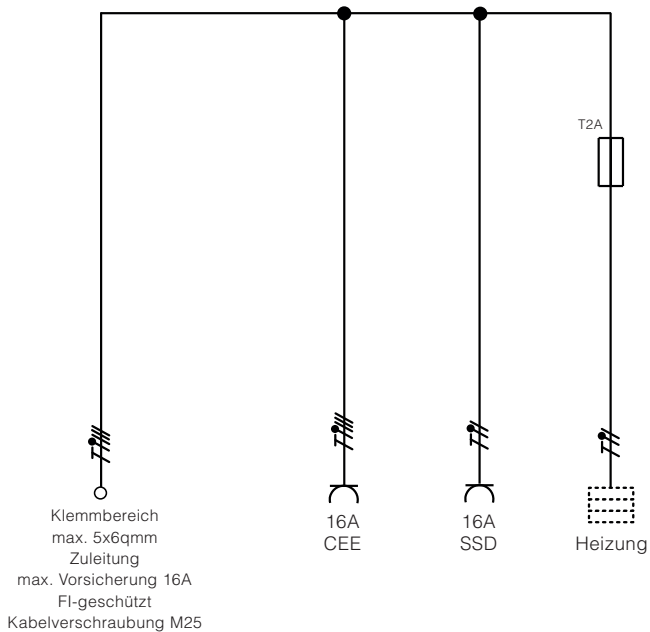

STROMLAUFPLAN

Änderungen und Irrtümer vorbehalten. Für Druckfehler keine Haftung.
Es gelten unsere Liefer- und Zahlungsbedingungen.