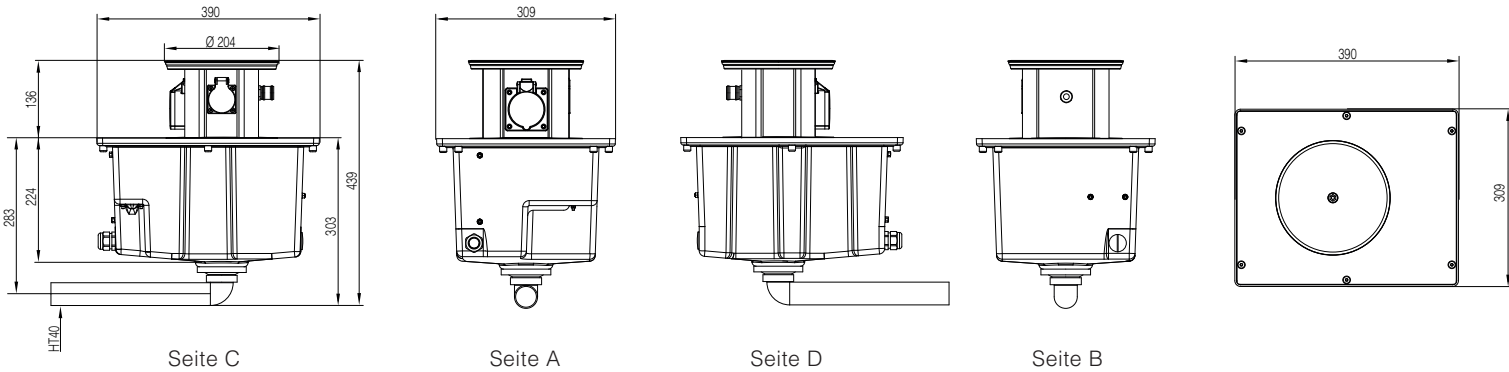

**PRODUKTDATENBLATT**

SEITE 1/2

TerraMo - kompakte Unterflureinheit  
Artikel-Nr. M502010031**TECHNISCHE DATEN**

Abmessungen:	303x390x309mm (BxTxH)
Einbautiefe:	303mm
Ausfahrhöhe:	136mm
Belastbarkeit:	max. PKW-befahrbar
Werkstoff Gerätesäule:	Aluminium, eloxiert E6/EV1
Werkstoff Bodenwanne:	Polyethylen
Schutzart:	IP44 Steckdosen / IP55 Verteiler
Schutzklasse:	I
Bestückung:	1 x Schutzkontakt-Steckdose 16A 2P+E 230V 1 x CEE 16A 5P 400V 1 x Druckluftanschluss 1/4"
max. Vorsicherung:	16A
Einspeiseklemmen:	5x6qmm
Gewicht:	ca. 11kg

## PRODUKTDATENBLATT

SEITE 2/2

### ABMESSUNGEN

Alle Maße in Millimeter.