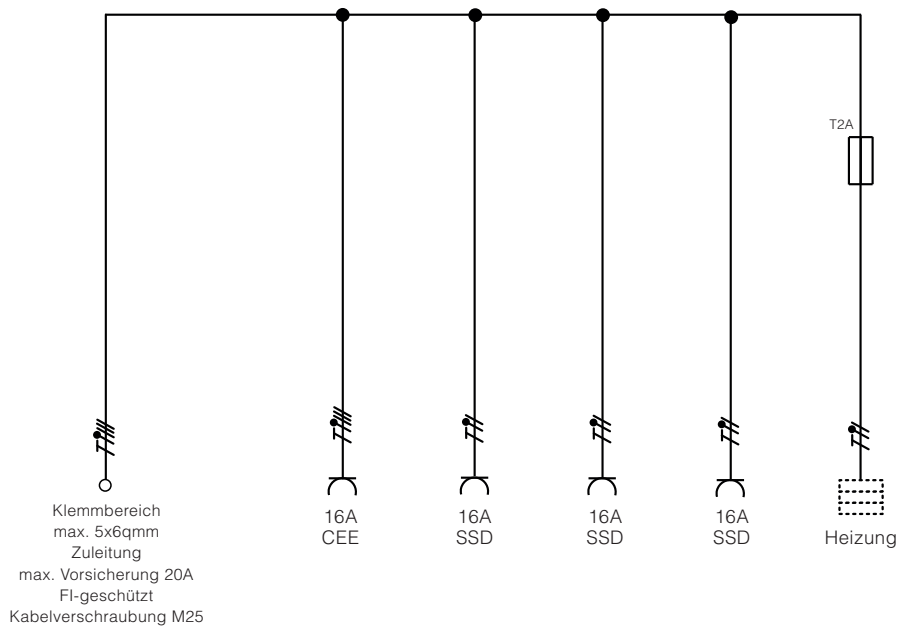

**PRODUKTDATENBLATT**

SEITE 1/2

TerraMo - kompakte Unterflureinheit
Artikel-Nr. M502010019**TECHNISCHE DATEN**

Abmessungen:	303x390x309mm (BxTxH)
Einbautiefe:	303mm
Ausfahrhöhe:	136mm
Belastbarkeit:	max. PKW-befahrbar
Werkstoff Gerätesäule:	Aluminium, eloxiert E6/EV1
Werkstoff Bodenwanne:	Polyethylen
Schutzart:	IP44 Steckdosen / IP55 Verteiler
Schutzklasse:	I
Bestückung:	3 x Schutzkontakt-Steckdose 16A 2P+E 230V 1 x CEE 16A 5P 400V
max. Vorsicherung:	16A
Einspeiseklemmen:	5x6qmm
Gewicht:	ca. 11kg

PRODUKTDATENBLATT

SEITE 2/2

ABMESSUNGEN

Alle Maße in Millimeter.

STROMLAUFPLAN

Änderungen und Irrtümer vorbehalten. Für Druckfehler keine Haftung.
Es gelten unsere Liefer- und Zahlungsbedingungen.