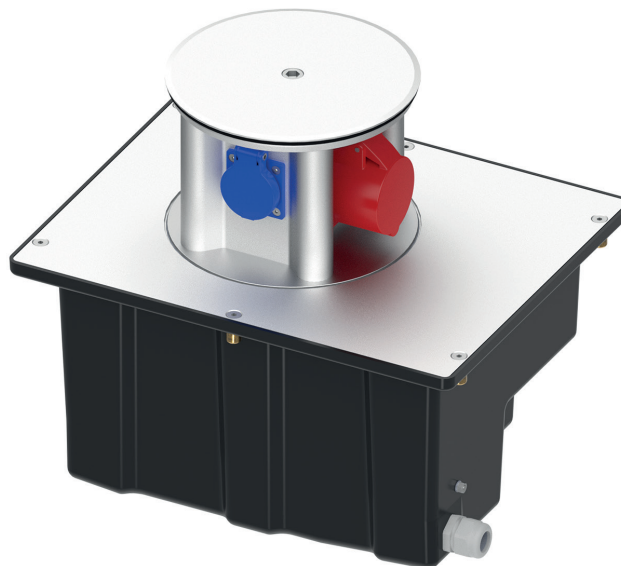

**PRODUKTDATENBLATT**

SEITE 1/2

TerraMo - kompakte Unterflureinheit
Artikel-Nr. M502010019**TECHNISCHE DATEN**

Abmessungen:	303x390x309mm (BxTxH)
Einbautiefe:	303mm
Ausfahrhöhe:	136mm
Belastbarkeit:	max. PKW-befahrbar
Werkstoff Gerätesäule:	Aluminium, eloxiert E6/EV1
Werkstoff Bodenwanne:	Polyethylen
Schutzart:	IP44 Steckdosen / IP55 Verteiler
Schutzklasse:	I
Bestückung:	3 x Schutzkontakt-Steckdose 16A 2P+E 230V 1 x CEE 16A 5P 400V
max. Vorsicherung:	16A
Einspeiseklemmen:	5x6qmm
Gewicht:	ca. 11kg