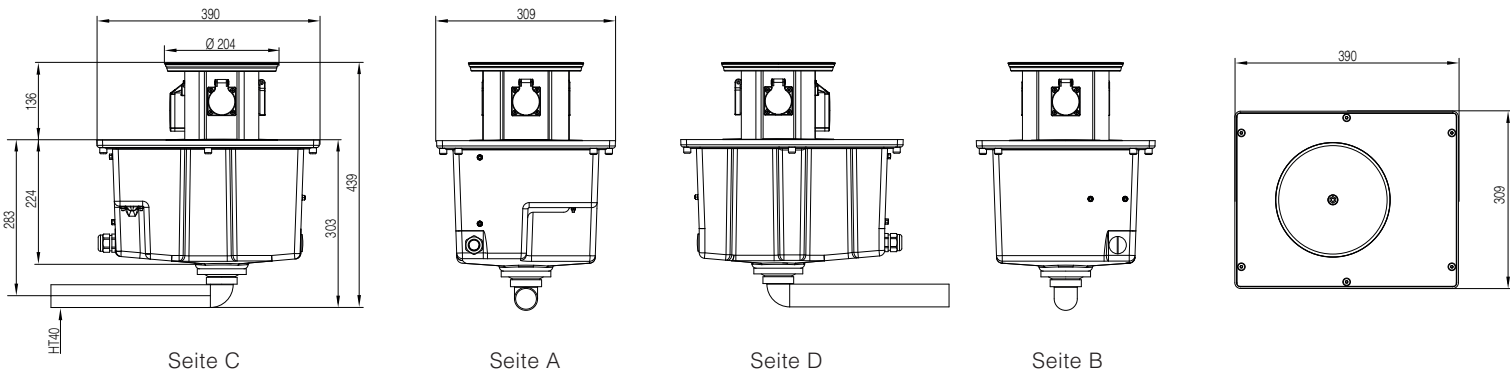

**PRODUKTDATENBLATT**

SEITE 1/2

TerraMo - kompakte Unterflureinheit
Artikel-Nr. M502010019**TECHNISCHE DATEN**

Abmessungen:	303x390x309mm (BxTxH)
Einbautiefe:	303mm
Ausfahrhöhe:	136mm
Belastbarkeit:	max. PKW-befahrbar
Werkstoff Gerätesäule:	Aluminium, eloxiert E6/EV1
Werkstoff Bodenwanne:	Polyethylen
Schutzart:	IP44 Steckdosen / IP55 Verteiler
Schutzklasse:	I
Bestückung:	3 x Schutzkontakt-Steckdose 16A 2P+E 230V 1 x CEE 16A 5P 400V
max. Vorsicherung:	16A
Einspeiseklemmen:	5x6qmm
Gewicht:	ca. 11kg

PRODUKTDATENBLATT

SEITE 2/2

ABMESSUNGEN

Alle Maße in Millimeter.

STROMLAUFPLAN

Änderungen und Irrtümer vorbehalten. Für Druckfehler keine Haftung.
Es gelten unsere Liefer- und Zahlungsbedingungen.