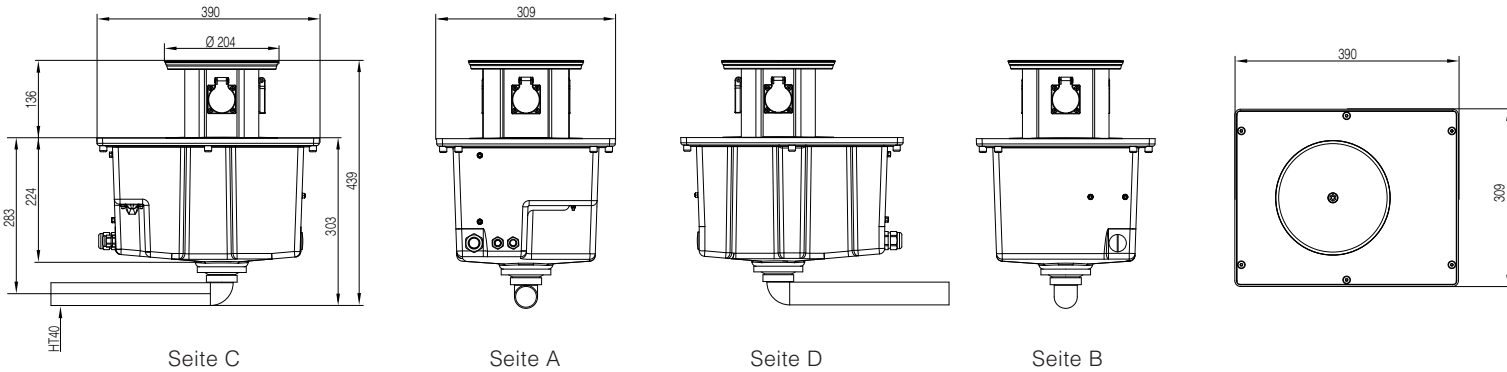

**PRODUKTDATENBLATT**

SEITE 1/2

TerraMo - kompakte Unterflureinheit
Artikel-Nr. M502010013**TECHNISCHE DATEN**

Abmessungen:	303x390x309mm (BxTxH)
Einbautiefe:	303mm
Ausfahrhöhe:	136mm
Belastbarkeit:	max. PKW-befahrbar
Werkstoff Gerätesäule:	Aluminium, eloxiert E6/EV1
Werkstoff Bodenwanne:	Polyethylen
Schutzart:	IP44 Steckdosen / IP55 Verteiler
Schutzklasse:	I
Bestückung:	3 x Schutzkontakt-Steckdose 16A 2P+E 230V 1 x Doppeldatendose 2xRJ45 Cat.6
max. Vorsicherung:	16A
Einspeiseklemmen:	5x6qmm
Gewicht:	ca. 11kg

PRODUKTDATENBLATT

SEITE 2/2

ABMESSUNGEN

Alle Maße in Millimeter.

STROMLAUFPLAN

Änderungen und Irrtümer vorbehalten. Für Druckfehler keine Haftung.
Es gelten unsere Liefer- und Zahlungsbedingungen.