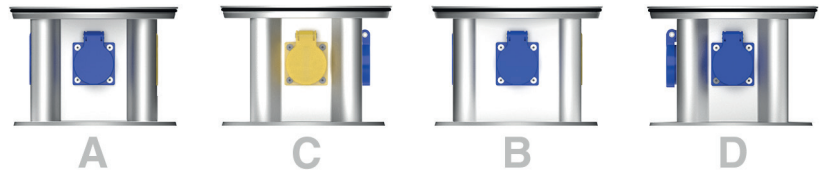

**PRODUKTDATENBLATT**

SEITE 1/2

TerraMo - kompakte Unterflureinheit
Artikel-Nr. M502010013**TECHNISCHE DATEN**

Abmessungen:	303x390x309mm (BxTxH)
Einbautiefe:	303mm
Ausfahrhöhe:	136mm
Belastbarkeit:	max. PKW-befahrbar
Werkstoff Gerätesäule:	Aluminium, eloxiert E6/EV1
Werkstoff Bodenwanne:	Polyethylen
Schutzart:	IP44 Steckdosen / IP55 Verteiler
Schutzklasse:	I
Bestückung:	3 x Schutzkontakt-Steckdose 16A 2P+E 230V 1 x Doppeldatendose 2xRJ45 Cat.6
max. Vorsicherung:	16A
Einspeiseklemmen:	5x6qmm
Gewicht:	ca. 11kg