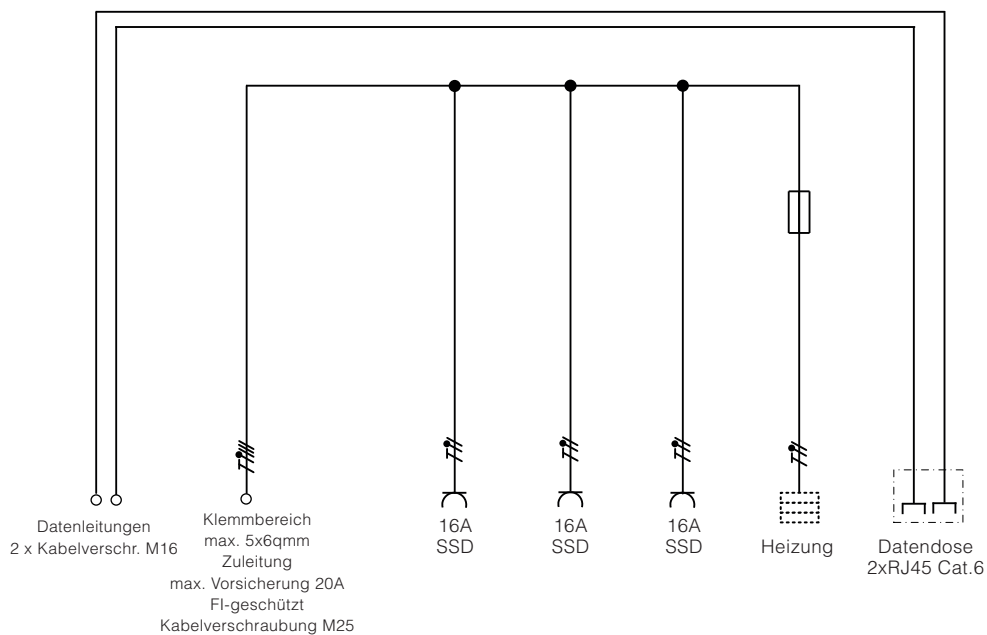

**PRODUKTDATENBLATT**

SEITE 1/2

TerraMo - kompakte Unterflureinheit
Artikel-Nr. M502010013**TECHNISCHE DATEN**

Abmessungen:	303x390x309mm (BxTxH)
Einbautiefe:	303mm
Ausfahrhöhe:	136mm
Belastbarkeit:	max. PKW-befahrbar
Werkstoff Gerätesäule:	Aluminium, eloxiert E6/EV1
Werkstoff Bodenwanne:	Polyethylen
Schutzart:	IP44 Steckdosen / IP55 Verteiler
Schutzklasse:	I
Bestückung:	3 x Schutzkontakt-Steckdose 16A 2P+E 230V 1 x Doppeldatendose 2xRJ45 Cat.6
max. Vorsicherung:	16A
Einspeiseklemmen:	5x6qmm
Gewicht:	ca. 11kg

PRODUKTDATENBLATT

SEITE 2/2

ABMESSUNGEN

Alle Maße in Millimeter.

STROMLAUFPLAN

Änderungen und Irrtümer vorbehalten. Für Druckfehler keine Haftung.
Es gelten unsere Liefer- und Zahlungsbedingungen.