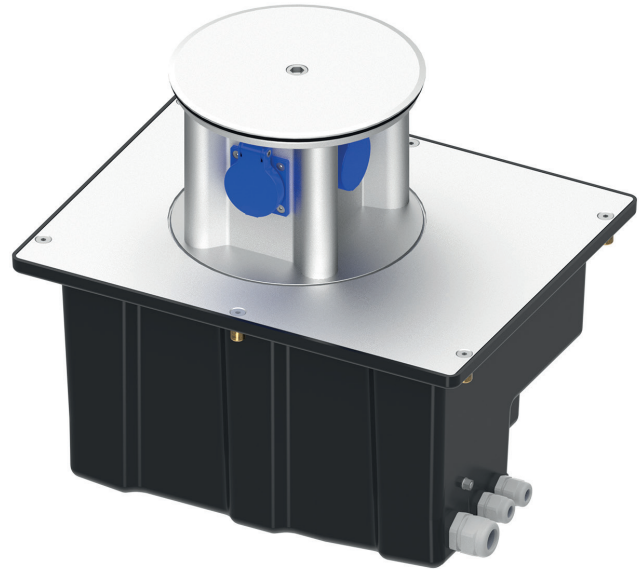

**PRODUKTDATENBLATT**

SEITE 1/2

TerraMo - kompakte Unterflureinheit
Artikel-Nr. M502010013**TECHNISCHE DATEN**

Abmessungen:	303x390x309mm (BxTxH)
Einbautiefe:	303mm
Ausfahrhöhe:	136mm
Belastbarkeit:	max. PKW-befahrbar
Werkstoff Gerätesäule:	Aluminium, eloxiert E6/EV1
Werkstoff Bodenwanne:	Polyethylen
Schutzart:	IP44 Steckdosen / IP55 Verteiler
Schutzklasse:	I
Bestückung:	3 x Schutzkontakt-Steckdose 16A 2P+E 230V 1 x Doppeldatendose 2xRJ45 Cat.6
max. Vorsicherung:	16A
Einspeiseklemmen:	5x6qmm
Gewicht:	ca. 11kg