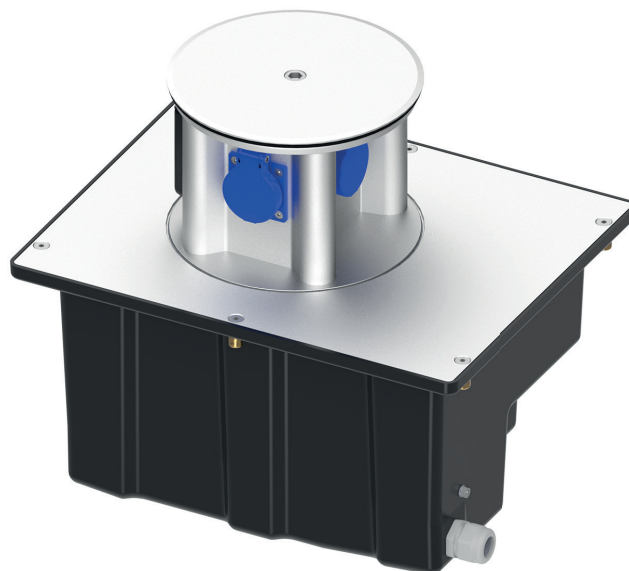

**PRODUKTDATENBLATT**

SEITE 1/2

TerraMo - kompakte Unterflureinheit
Artikel-Nr. M502010004**TECHNISCHE DATEN**

Abmessungen:	303x390x309mm (BxTxH)
Einbautiefe:	303mm
Ausfahrhöhe:	136mm
Belastbarkeit:	max. PKW-befahrbar
Werkstoff Gerätesäule:	Aluminium, eloxiert E6/EV1
Werkstoff Bodenwanne:	Polyethylen
Schutzart:	IP44 Steckdosen / IP55 Verteiler
Schutzklasse:	I
Bestückung:	3 x Schutzkontakt-Steckdose 16A 2P+E 230V 2 x FI/LS 16/0,03A, C, 1P+N
max. Vorsicherung:	20A
Einspeiseklemmen:	5x6qmm
Gewicht:	ca. 11kg