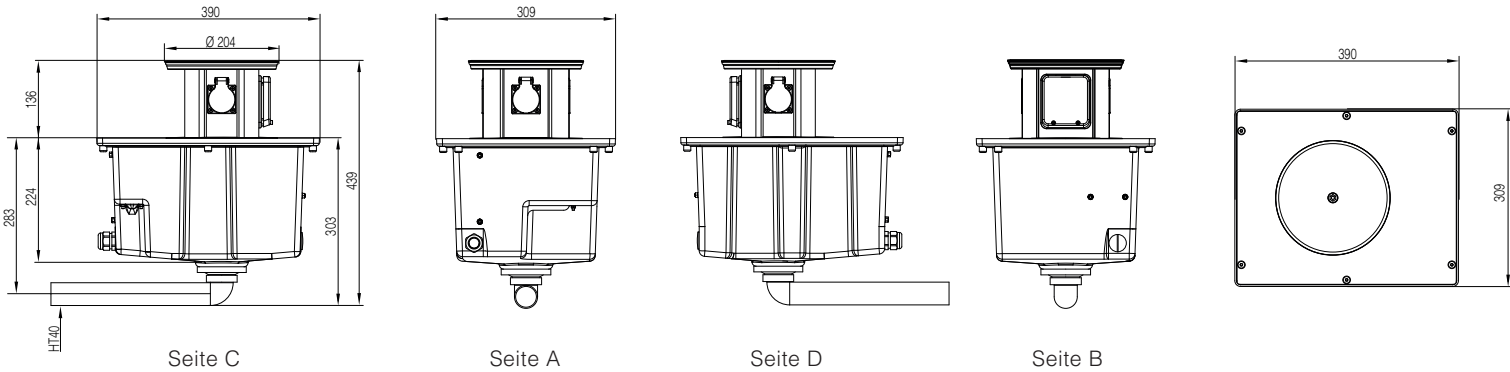

**PRODUKTDATENBLATT**

SEITE 1/2

TerraMo - kompakte Unterflureinheit
Artikel-Nr. M502010004**TECHNISCHE DATEN**

Abmessungen:	303x390x309mm (BxTxH)
Einbautiefe:	303mm
Ausfahrhöhe:	136mm
Belastbarkeit:	max. PKW-befahrbar
Werkstoff Gerätesäule:	Aluminium, eloxiert E6/EV1
Werkstoff Bodenwanne:	Polyethylen
Schutzart:	IP44 Steckdosen / IP55 Verteiler
Schutzklasse:	I
Bestückung:	3 x Schutzkontakt-Steckdose 16A 2P+E 230V 2 x FI/LS 16/0,03A, C, 1P+N
max. Vorsicherung:	20A
Einspeiseklemmen:	5x6qmm
Gewicht:	ca. 11kg

PRODUKTDATENBLATT

SEITE 2/2

ABMESSUNGEN

Alle Maße in Millimeter.

STROMLAUFPLAN

Änderungen und Irrtümer vorbehalten. Für Druckfehler keine Haftung.
Es gelten unsere Liefer- und Zahlungsbedingungen.