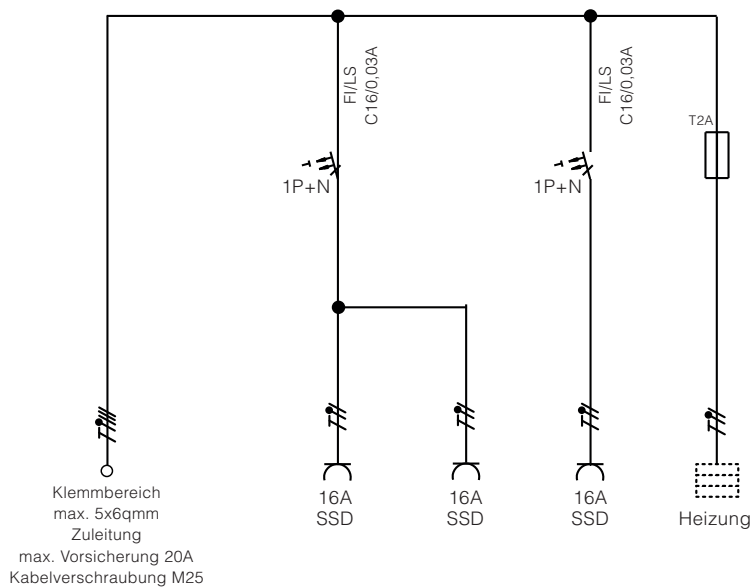

**PRODUKTDATENBLATT**

SEITE 1/2

TerraMo - kompakte Unterflureinheit
Artikel-Nr. M502010004**TECHNISCHE DATEN**

Abmessungen:	303x390x309mm (BxTxH)
Einbautiefe:	303mm
Ausfahrhöhe:	136mm
Belastbarkeit:	max. PKW-befahrbar
Werkstoff Gerätesäule:	Aluminium, eloxiert E6/EV1
Werkstoff Bodenwanne:	Polyethylen
Schutzart:	IP44 Steckdosen / IP55 Verteiler
Schutzklasse:	I
Bestückung:	3 x Schutzkontakt-Steckdose 16A 2P+E 230V 2 x FI/LS 16/0,03A, C, 1P+N
max. Vorsicherung:	20A
Einspeiseklemmen:	5x6qmm
Gewicht:	ca. 11kg

PRODUKTDATENBLATT

SEITE 2/2

ABMESSUNGEN

Alle Maße in Millimeter.

STROMLAUFPLAN

Änderungen und Irrtümer vorbehalten. Für Druckfehler keine Haftung.
Es gelten unsere Liefer- und Zahlungsbedingungen.