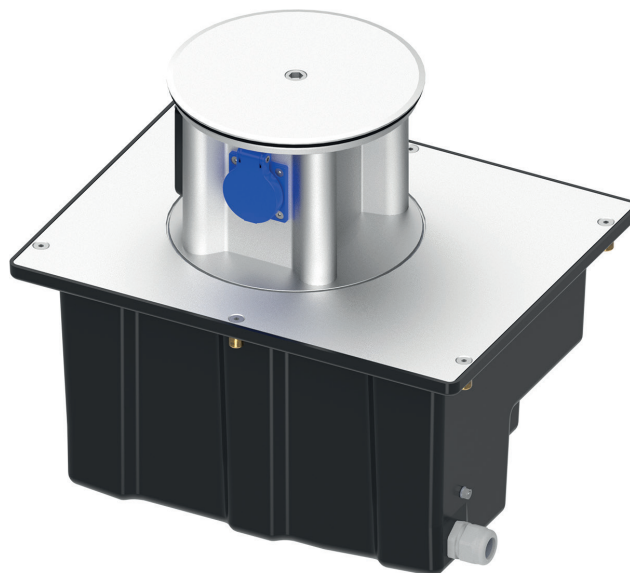

**PRODUKTDATENBLATT**

SEITE 1/2

TerraMo - kompakte Unterflureinheit  
Artikel-Nr. M502010003**TECHNISCHE DATEN**

Abmessungen:	303x390x309mm (BxTxH)
Einbautiefe:	303mm
Ausfahrhöhe:	136mm
Belastbarkeit:	max. PKW-befahrbar
Werkstoff Gerätesäule:	Aluminium, eloxiert E6/EV1
Werkstoff Bodenwanne:	Polyethylen
Schutzart:	IP44 Steckdosen / IP55 Verteiler
Schutzklasse:	I
Bestückung:	2 x Schutzkontakt-Steckdose 16A 2P+E 230V 2 x FI/LS 16/0,03A, C, 1P+N
max. Vorsicherung:	20A
Einspeiseklemmen:	5x6qmm
Gewicht:	ca. 11kg