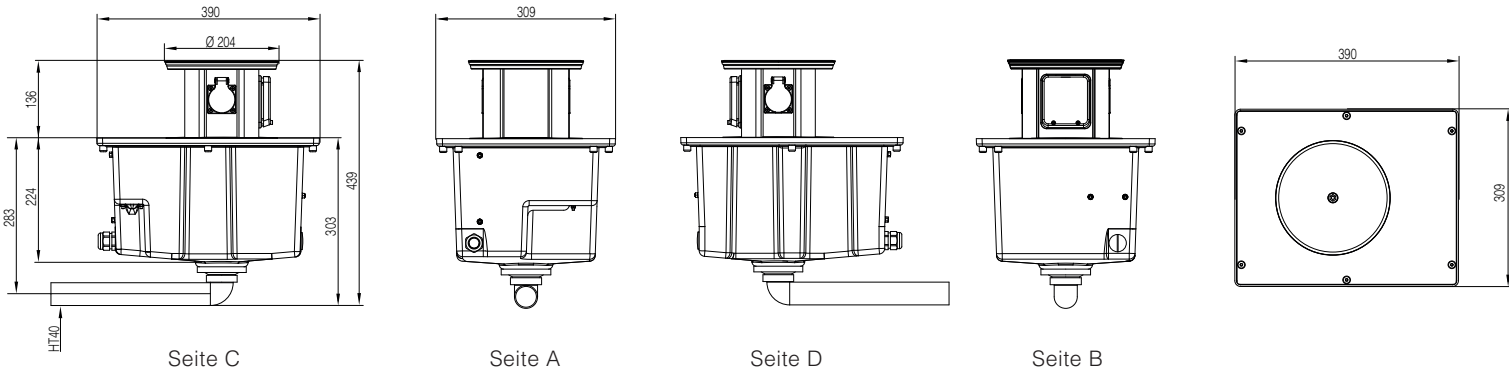

**PRODUKTDATENBLATT**

SEITE 1/2

TerraMo - kompakte Unterflureinheit  
Artikel-Nr. M502010003**TECHNISCHE DATEN**

Abmessungen:	303x390x309mm (BxTxH)
Einbautiefe:	303mm
Ausfahrhöhe:	136mm
Belastbarkeit:	max. PKW-befahrbar
Werkstoff Gerätesäule:	Aluminium, eloxiert E6/EV1
Werkstoff Bodenwanne:	Polyethylen
Schutzart:	IP44 Steckdosen / IP55 Verteiler
Schutzklasse:	I
Bestückung:	2 x Schutzkontakt-Steckdose 16A 2P+E 230V 2 x FI/LS 16/0,03A, C, 1P+N
max. Vorsicherung:	20A
Einspeiseklemmen:	5x6qmm
Gewicht:	ca. 11kg

## PRODUKTDATENBLATT

SEITE 2/2

### ABMESSUNGEN

Alle Maße in Millimeter.