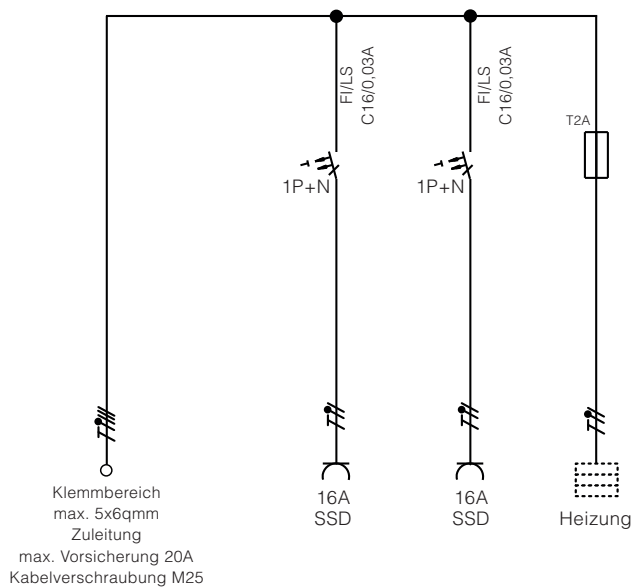

STROMLAUFPLAN

Änderungen und Irrtümer vorbehalten. Für Druckfehler keine Haftung.
Es gelten unsere Liefer- und Zahlungsbedingungen.