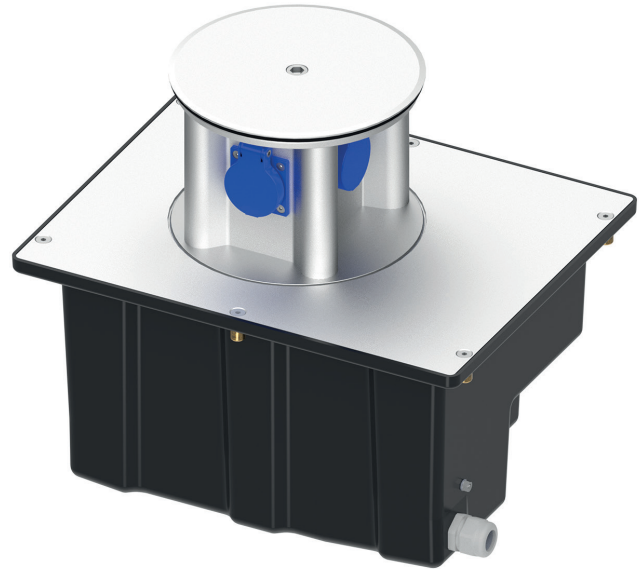

PRODUKTDATENBLATT

SEITE 1/2

TerraMo - kompakte Unterflureinheit
 Artikel-Nr. M502010002

TECHNISCHE DATEN

Abmessungen:	303x390x309mm (BxTxH)
Einbautiefe:	303mm
Ausfahöhe:	136mm
Belastbarkeit:	max. PKW-befahrbar
Werkstoff Gerätesäule:	Aluminium, eloxiert E6/EV1
Werkstoff Bodenwanne:	Polyethylen
Schutzart:	IP44 Steckdosen / IP55 Verteiler
Schutzklasse:	I
Bestückung:	4 x Schutzkontakt-Steckdose 16A 2P+E 230V
max. Vorsicherung:	16A
Einspeiseklemmen:	5x6qmm
Gewicht:	ca. 11kg

MOSER SYSTEMELEKTRIK GMBH

ANSCHLUSSSÄULEN ENERGIEPOLLER
UNTERFLURVERTEILER VERTEILERSCHRÄNKE

KERNERSTRASSE 15 74405 GAILDORF GERMANY

PRODUKTDATENBLATT

SEITE 2/2

ABMESSUNGEN

Alle Maße in Millimeter.

STROMLAUFPLAN