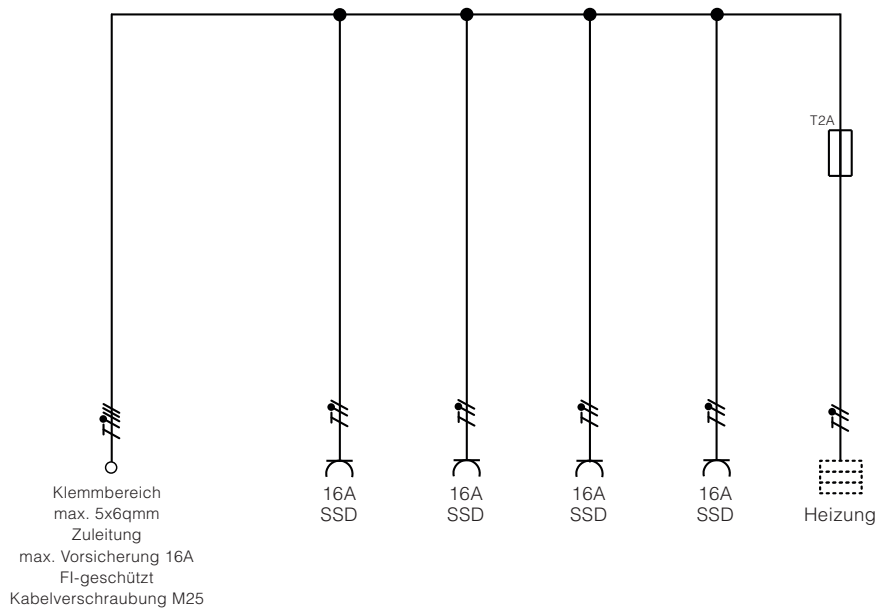

PRODUKTDATENBLATT

SEITE 1/2

TerraMo - kompakte Unterflureinheit
 Artikel-Nr. M502010002

TECHNISCHE DATEN

Abmessungen:	303x390x309mm (BxTxH)
Einbautiefe:	303mm
Ausfahöhe:	136mm
Belastbarkeit:	max. PKW-befahrbar
Werkstoff Gerätesäule:	Aluminium, eloxiert E6/EV1
Werkstoff Bodenwanne:	Polyethylen
Schutzart:	IP44 Steckdosen / IP55 Verteiler
Schutzklasse:	I
Bestückung:	4 x Schutzkontakt-Steckdose 16A 2P+E 230V
max. Vorsicherung:	16A
Einspeiseklemmen:	5x6qmm
Gewicht:	ca. 11kg

MOSER SYSTEMELEKTRIK GMBH

ANSCHLUSSSÄULEN ENERGIEPOLLER
UNTERFLURVERTEILER VERTEILERSCHRÄNKE

KERNERSTRASSE 15 74405 GAILDORF GERMANY

PRODUKTDATENBLATT

SEITE 2/2

ABMESSUNGEN

Alle Maße in Millimeter.

STROMLAUFPLAN