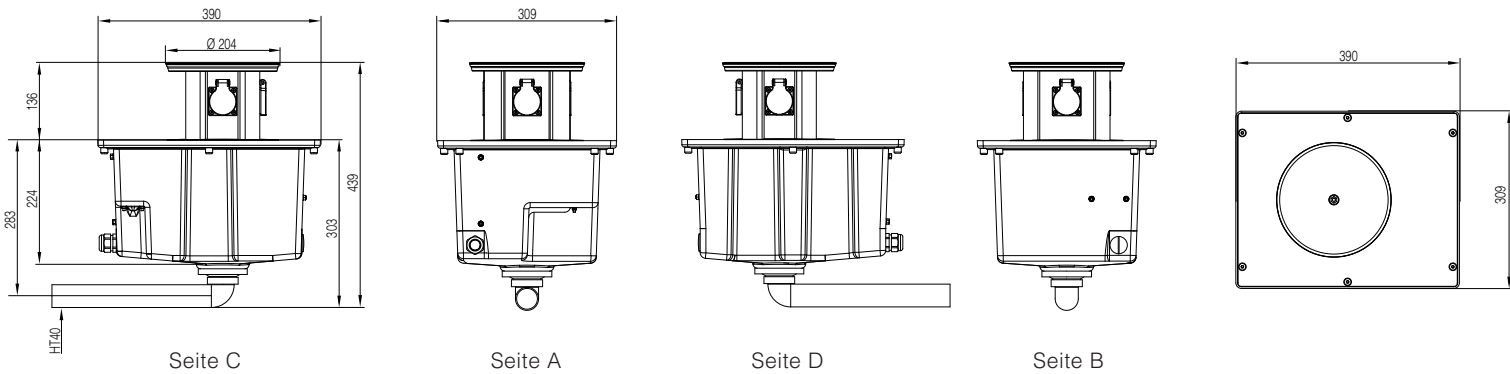

PRODUKTDATENBLATT

SEITE 1/2

TerraMo - kompakte Unterflureinheit
 Artikel-Nr. M502010002

TECHNISCHE DATEN

Abmessungen:	303x390x309mm (BxTxH)
Einbautiefe:	303mm
Ausfahöhe:	136mm
Belastbarkeit:	max. PKW-befahrbar
Werkstoff Gerätesäule:	Aluminium, eloxiert E6/EV1
Werkstoff Bodenwanne:	Polyethylen
Schutzart:	IP44 Steckdosen / IP55 Verteiler
Schutzklasse:	I
Bestückung:	4 x Schutzkontakt-Steckdose 16A 2P+E 230V
max. Vorsicherung:	16A
Einspeiseklemmen:	5x6qmm
Gewicht:	ca. 11kg

MOSER SYSTEMELEKTRIK GMBH

ANSCHLUSSSÄULEN ENERGIEPOLLER
UNTERFLURVERTEILER VERTEILERSCHRÄNKE

KERNERSTRASSE 15 74405 GAILDORF GERMANY

PRODUKTDATENBLATT

SEITE 2/2

ABMESSUNGEN

Alle Maße in Millimeter.

STROMLAUFPLAN