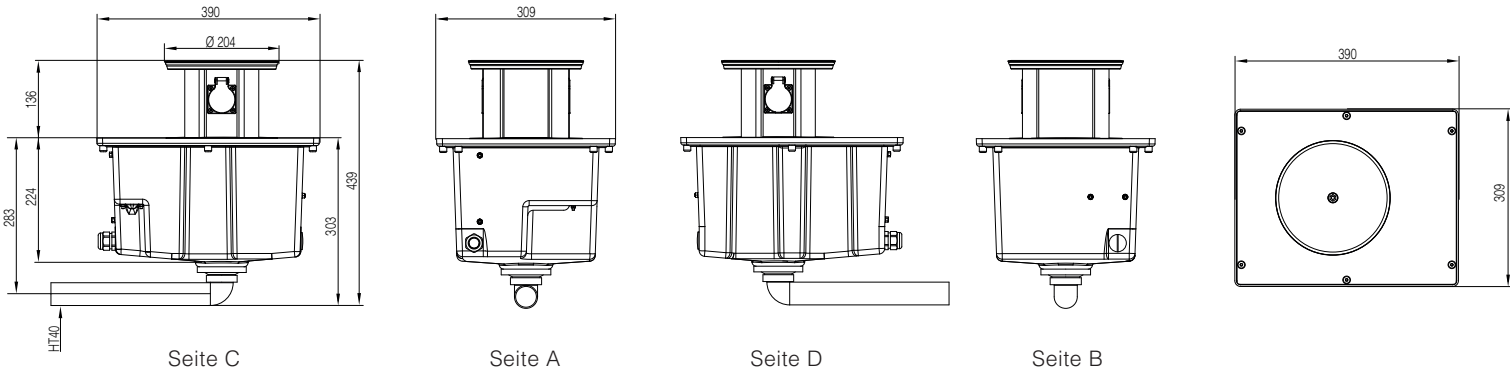

**PRODUKTDATENBLATT**

SEITE 1/2

TerraMo - kompakte Unterflureinheit
Artikel-Nr. M502010001**TECHNISCHE DATEN**

Abmessungen:	303x390x309mm (BxTxH)
Einbautiefe:	303mm
Ausfahrhöhe:	136mm
Belastbarkeit:	max. PKW-befahrbar
Werkstoff Gerätesäule:	Aluminium, eloxiert E6/EV1
Werkstoff Bodenwanne:	Polyethylen
Schutzart:	IP44 Steckdosen / IP55 Verteiler
Schutzklasse:	I
Bestückung:	2 x Schutzkontakt-Steckdose 16A 2P+E 230V
max. Vorsicherung:	16A
Einspeiseklemmen:	5x6qmm
Gewicht:	ca. 11kg

MOSER SYSTEMELEKTRIK GMBH

ANSCHLUSSSÄULEN ENERGIEPOLLER
UNTERFLURVERTEILER VERTEILERSCHRÄNKE
KERNERSTRASSE 15 74405 GAILDORF GERMANY

PRODUKTDATENBLATT

SEITE 2/2

ABMESSUNGEN

Alle Maße in Millimeter.

STROMLAUFPLAN