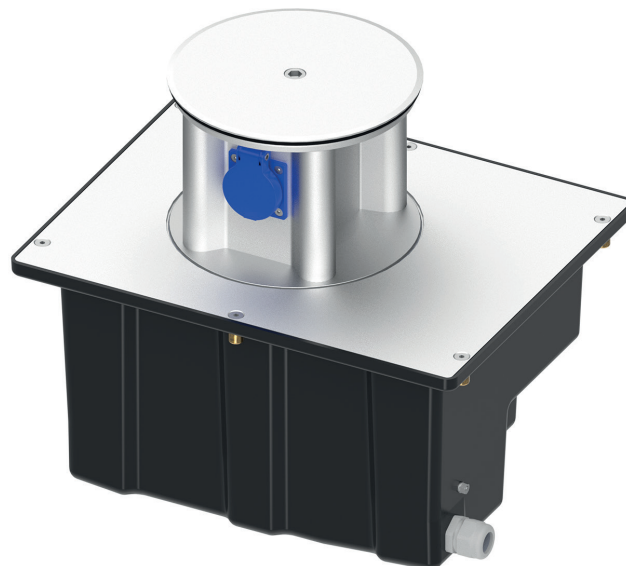

**PRODUKTDATENBLATT**

SEITE 1/2

TerraMo - kompakte Unterflureinheit
Artikel-Nr. M502010001**TECHNISCHE DATEN**

Abmessungen:	303x390x309mm (BxTxH)
Einbautiefe:	303mm
Ausfahrhöhe:	136mm
Belastbarkeit:	max. PKW-befahrbar
Werkstoff Gerätesäule:	Aluminium, eloxiert E6/EV1
Werkstoff Bodenwanne:	Polyethylen
Schutzart:	IP44 Steckdosen / IP55 Verteiler
Schutzklasse:	I
Bestückung:	2 x Schutzkontakt-Steckdose 16A 2P+E 230V
max. Vorsicherung:	16A
Einspeiseklemmen:	5x6qmm
Gewicht:	ca. 11kg

MOSER SYSTEMELEKTRIK GMBH

ANSCHLUSSSÄULEN ENERGIEPOLLER
UNTERFLURVERTEILER VERTEILERSCHRÄNKE
KERNERSTRASSE 15 74405 GAILDORF GERMANY

PRODUKTDATENBLATT

SEITE 2/2

ABMESSUNGEN

Alle Maße in Millimeter.

STROMLAUFPLAN