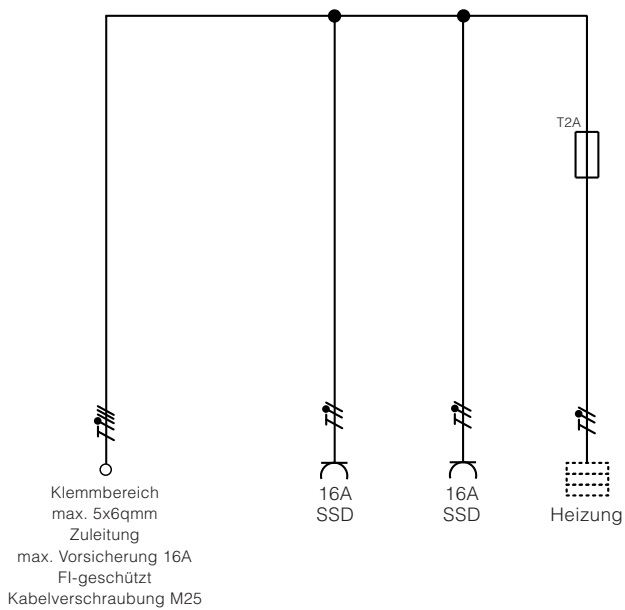

**PRODUKTDATENBLATT**

SEITE 1/2

TerraMo - kompakte Unterflureinheit
Artikel-Nr. M502010001**TECHNISCHE DATEN**

Abmessungen:	303x390x309mm (BxTxH)
Einbautiefe:	303mm
Ausfahrhöhe:	136mm
Belastbarkeit:	max. PKW-befahrbar
Werkstoff Gerätesäule:	Aluminium, eloxiert E6/EV1
Werkstoff Bodenwanne:	Polyethylen
Schutzart:	IP44 Steckdosen / IP55 Verteiler
Schutzklasse:	I
Bestückung:	2 x Schutzkontakt-Steckdose 16A 2P+E 230V
max. Vorsicherung:	16A
Einspeiseklemmen:	5x6qmm
Gewicht:	ca. 11kg

MOSER SYSTEMELEKTRIK GMBH

ANSCHLUSSSÄULEN ENERGIEPOLLER
UNTERFLURVERTEILER VERTEILERSCHRÄNKE
KERNERSTRASSE 15 74405 GAILDORF GERMANY

PRODUKTDATENBLATT

SEITE 2/2

ABMESSUNGEN

Alle Maße in Millimeter.

STROMLAUFPLAN