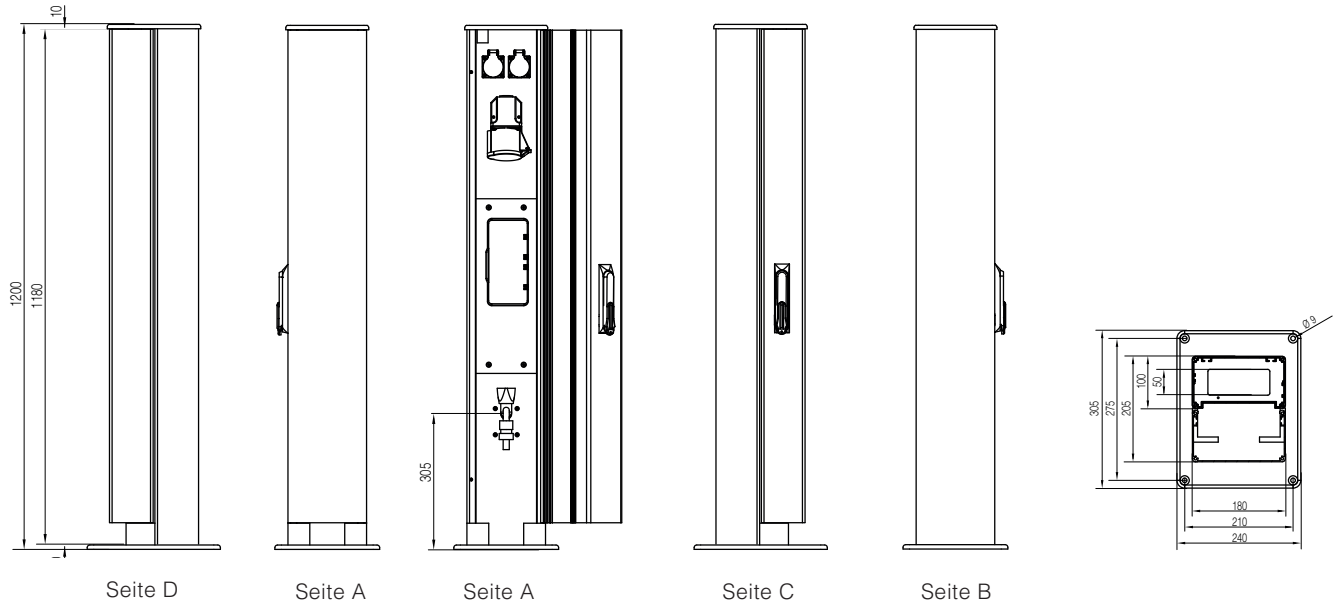

**PRODUKTDATENBLATT**

SEITE 1/2

MS18 Elektroanschluss säule mit Tür

Artikel-Nr. MDH1207522

**TECHNISCHE DATEN**

Abmessungen:	180x205x1200mm (BxTxH)
Schutzart:	IP44
Schutzklasse:	I
Werkstoff:	Aluminium, eloxiert E6/EV1
Farbe:	silber
Bestückung:	2 x Schutzkontakt-Steckdose 16A 2P+E 230V 1 x CEE 16A 5P 400V 2 x LS 16A C 1P 1 x LS 16A C 3P 1 x FI 40/0,03A, 4P 1 x Trinkwasseranschluss 1/2"
max. Vorsicherung:	32A (mit bauseitigem FI 0,03A)
Einspeiseklemmen:	5x6qmm
Gewicht:	ca. 20kg

PRODUKTDATENBLATT

SEITE 2/2

ABMESSUNGEN

Alle Maße in Millimeter.

STROMLAUFPLAN

Änderungen und Irrtümer vorbehalten. Für Druckfehler keine Haftung.
Es gelten unsere Liefer- und Zahlungsbedingungen.