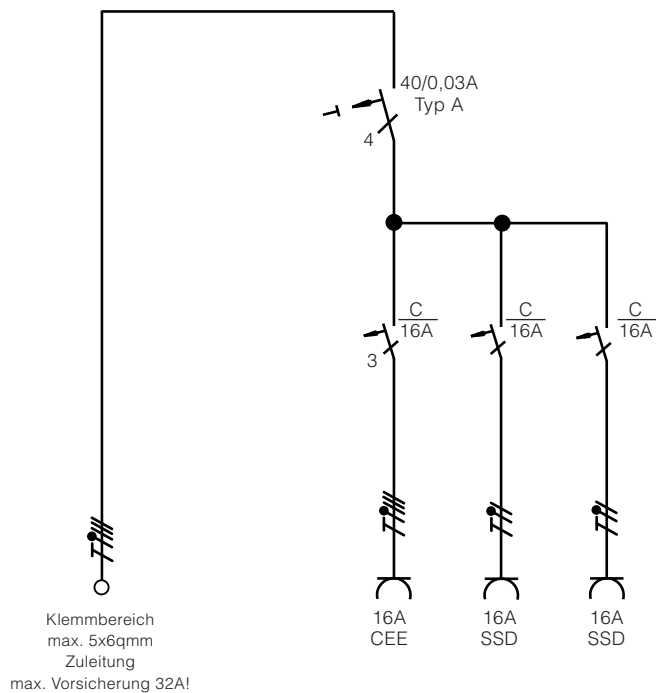

**PRODUKTDATENBLATT**

SEITE 1/2

MS18 Elektroanschluss säule mit Tür

Artikel-Nr. MDH1207522

**TECHNISCHE DATEN**

Abmessungen:	180x205x1200mm (BxTxH)
Schutzart:	IP44
Schutzklasse:	I
Werkstoff:	Aluminium, eloxiert E6/EV1
Farbe:	silber
Bestückung:	2 x Schutzkontakt-Steckdose 16A 2P+E 230V 1 x CEE 16A 5P 400V 2 x LS 16A C 1P 1 x LS 16A C 3P 1 x FI 40/0,03A, 4P 1 x Trinkwasseranschluss 1/2"
max. Vorsicherung:	32A (mit bauseitigem FI 0,03A)
Einspeiseklemmen:	5x6qmm
Gewicht:	ca. 20kg

PRODUKTDATENBLATT

SEITE 2/2

ABMESSUNGEN

Alle Maße in Millimeter.

STROMLAUFPLAN

Änderungen und Irrtümer vorbehalten. Für Druckfehler keine Haftung.
Es gelten unsere Liefer- und Zahlungsbedingungen.